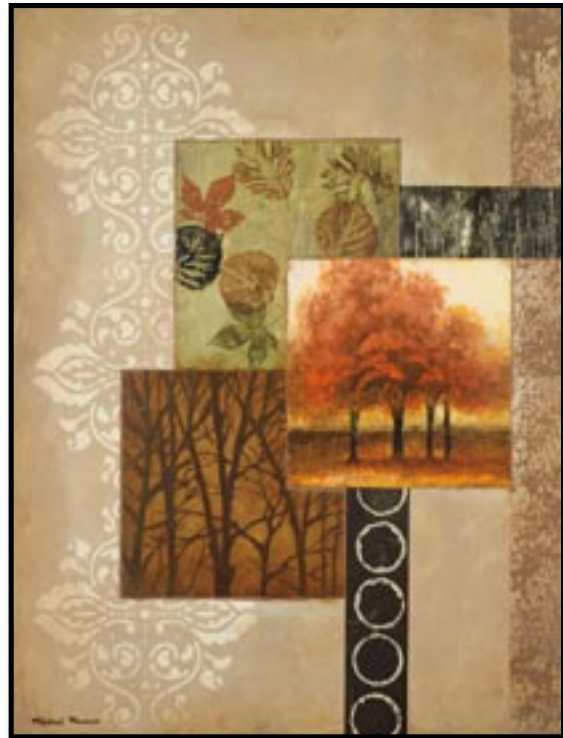

12 x 24 (30 x 60 cm)

“RED TREES”

*Michael Marcon*

6670-1824    18 x 24    (45 x 60 CM)    **H**  
 6670-810    8 x 10    (20 x 25 CM)    **C**

“ORANGE TREES”

*Michael Marcon*

6671-1824    18 x 24    (45 x 60 CM)    **H**  
 6671-810    8 x 10    (20 x 25 CM)    **C**